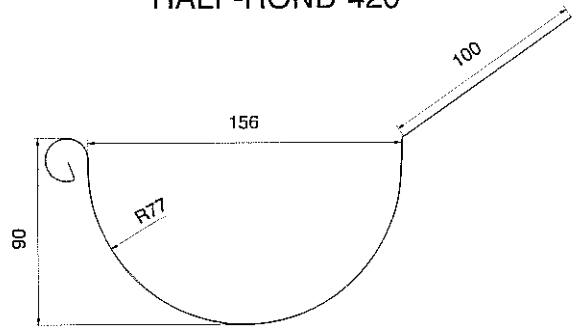

# AFMETINGEN BELGISCHE DAKGOTEN APOK

PROF 333

PROF 400

HALF-ROND 285

HALF-ROND 360

HALF-ROND 333

HALF-ROND 420

HALF-ROND RECHT 360

HALF-ROND RECHT 420