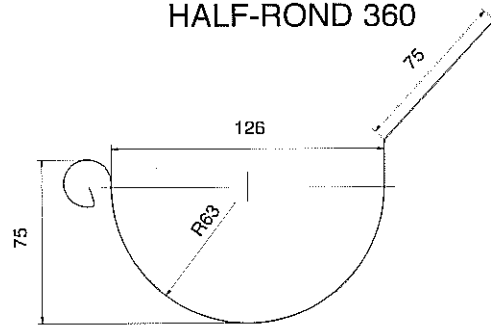

# AFMETINGEN BELGISCHE DAKGOTEN APOK

PROF 333

PROF 400

HALF-ROND 285

HALF-ROND 360

HALF-ROND 333

HALF-ROND 420

HALF-ROND RECHT 360

HALF-ROND RECHT 420