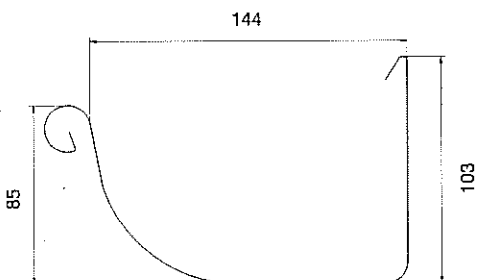

# AFMETINGEN BELGISCHE DAKGOTEN APOK

PROF 333

PROF 400

HALF-ROND 285

HALF-ROND 360

HALF-ROND 333

HALF-ROND 420

HALF-ROND RECHT 360

HALF-ROND RECHT 420