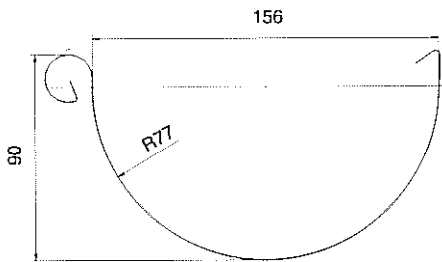

# AFMETINGEN BELGISCHE DAKGOTEN APOK

PROF 333

PROF 400

HALF-ROND 285

HALF-ROND 360

HALF-ROND 333

HALF-ROND 420

HALF-ROND RECHT 360

HALF-ROND RECHT 420