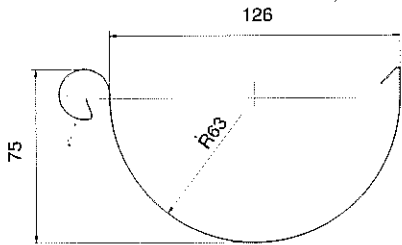

# AFMETINGEN BELGISCHE DAKGOTEN APOK

PROF 333

PROF 400

HALF-ROND 285

HALF-ROND 360

HALF-ROND 333

HALF-ROND 420

HALF-ROND RECHT 360

HALF-ROND RECHT 420